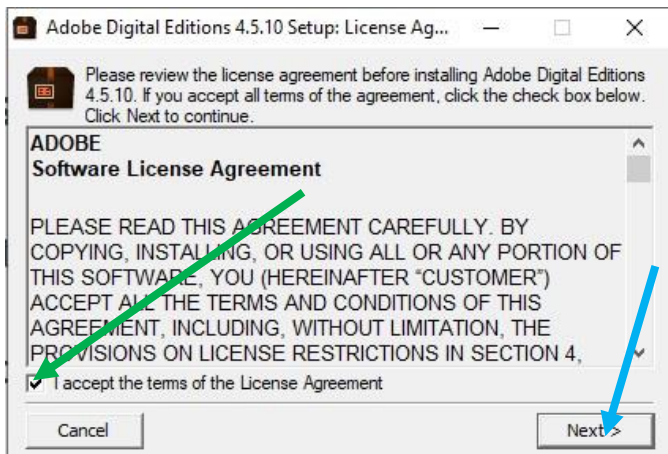

[Download on the App Store](#)

Ali želite zagnati ali shraniti datoteko **ADE_4.5_Installer.exe** (8,49 MB) iz domene **adownload.adobe.com**?

Zaženi

Shrani

Prekliči

x

Pri Internet explorerju se odpre okno, klikni **zaženi**. V drugih brskalnikih se okno za prenašanje odpre drugače **Google Chrome** (spodnji levi kot).

Pojavi se vam okno, ki vas sprašuje *Ali želite tej aplikaciji dovoliti spreminjanje vaše naprave?* Kliknite **DA**.

Nato se pojavi naslednje okno, označite **I accept the ...** in kliknite **Next**. V naslednjem oknu vas sprašuje, katere bližnjice želimo; pomembno je, da imate kljukico pri **Desktop Shortcut** (ikona se vam bo namestila na namizje računalnika), nato kliknite **Next**.