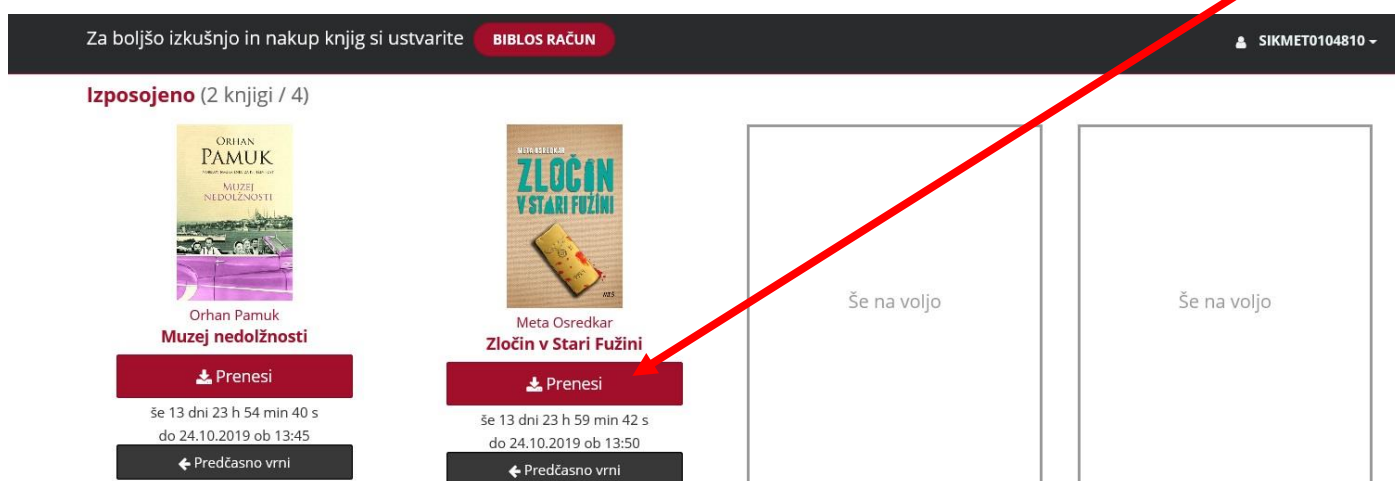

Sedaj, ko imate aplikacijo za prebiranje knjig, prenesete knjigo z Biblosa s klikom na **Prenesi**