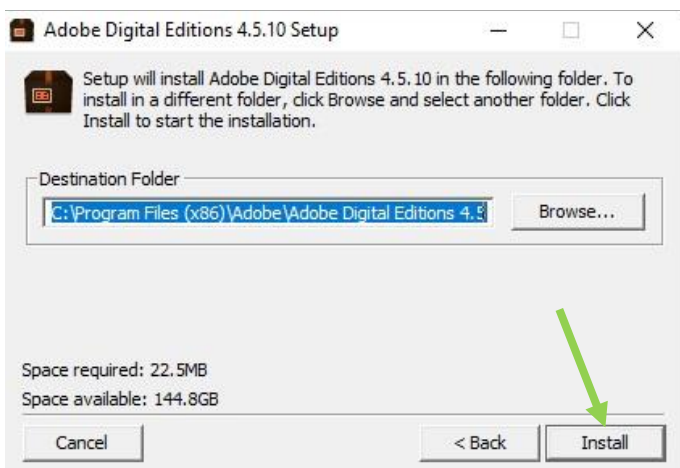

Aplikacija se je namestila na vaš računalnik.

Na namizju vašega računalnika poiščite ikono in kliknite nanjo.