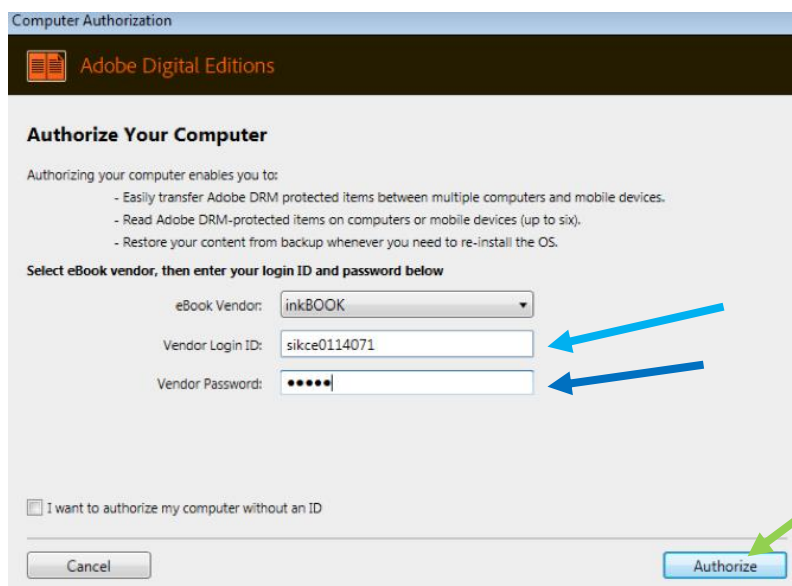

Pojavi se vam okno, ki vas sprašuje *Ali želite tej aplikaciji dovoliti spreminjanje vaše naprave?* Kliknite **DA**.

Nato se pojavi naslednje okno, označite **I accept the ...** in kliknite **Next**. V naslednjem oknu vas sprašuje, katere bližnjice želimo; pomembno je, da imate kljukico pri **Desktop Shortcut** (ikona se vam bo namestila na namizje računalnika), nato kliknite **Next**.

V nadaljevanju kliknite **install**. Ko aplikacijo namesti, kliknite **close**.

Aplikacija se je namestila na vaš računalnik.

Na namizju vašega računalnika poiščite ikono in kliknite nanjo.

Odpre se vam aplikacija za prebiranje knjig.

Sedaj, ko imate aplikacijo za prebiranje knjig, prenesete knjigo z Biblosa s klikom na **Prenesi**

Obstaja verjetnost, da vas računalnik vpraša po avtorizaciji. V eBook Vendor najdete **inkBOOK**.

Pojavi se spremenjeno okno. V drugo vrstico vnesite vaše **Biblos uporabniško ime** sikmet010 ..., v tretjo vrstico pa vaše **geslo**, ki so vam ga v knjižnici določili. Ko to vnesete, kliknite **Authorize**.