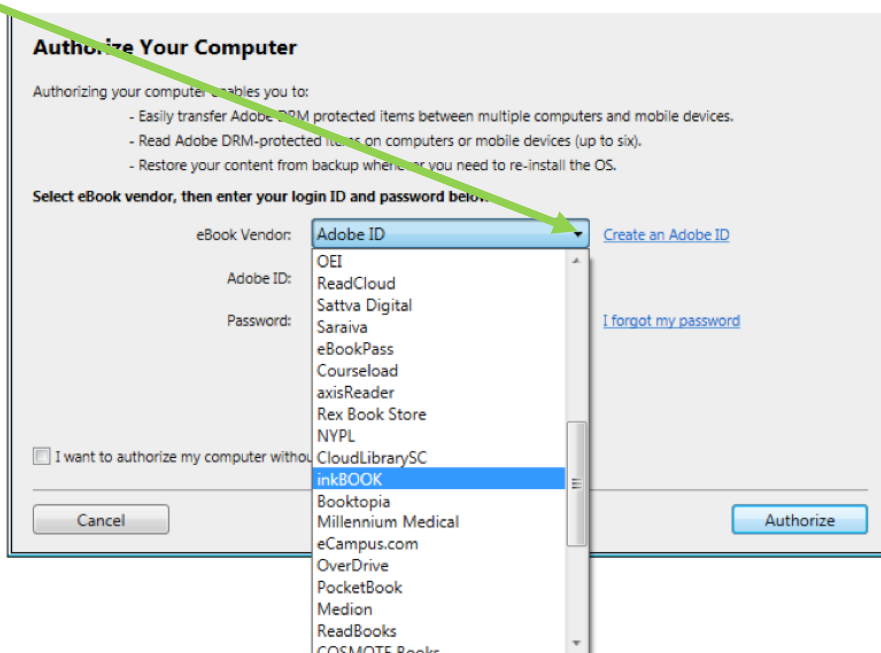

Pojavi se vam okno, ki vas sprašuje *Ali želite tej aplikaciji dovoliti spreminjanje vaše naprave?* Kliknite **DA**.

Nato se pojavi naslednje okno, označite **I accept the ...** in kliknite **Next**. V naslednjem oknu vas sprašuje, katere bližnjice želimo; pomembno je, da imate kljukico pri **Desktop Shortcut** (ikona se vam bo namestila na namizje računalnika), nato kliknite **Next**.

V nadaljevanju kliknite **install**. Ko aplikacijo namesti, kliknite **close**.

Aplikacija se je namestila na vaš računalnik.

Na namizju vašega računalnika poiščite ikono in kliknite nanjo.

Odpre se vam aplikacija za prebiranje knjig.

Sedaj, ko imate aplikacijo za prebiranje knjig, prenesete knjigo z Biblosa s klikom na **Prenesi**

Obstaja verjetnost, da vas računalnik vpraša po avtorizaciji. V eBook Vendor najdete **inkBOOK**.

Pojavi se spremenjeno okno. V drugo vrstico vnesite vaše **Biblos uporabniško ime** sikmet010 ..., v tretjo vrstico pa vaše **geslo**, ki so vam ga v knjižnici določili. Ko to vnesete, kliknite **Authorize**.