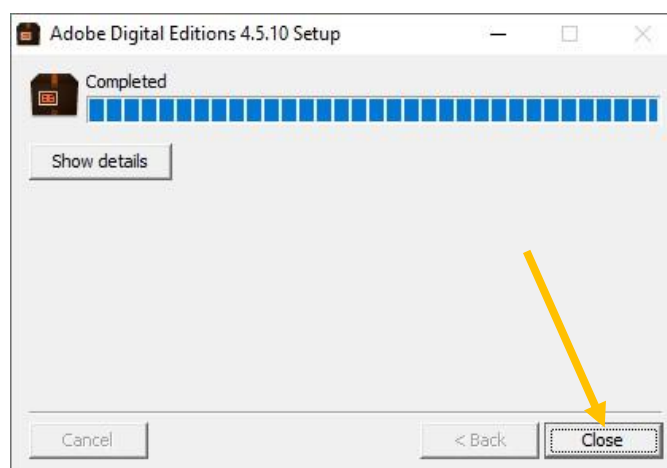

Aplikacija se je namestila na vaš računalnik.

Na namizju vašega računalnika poiščite ikono in kliknite nanjo.