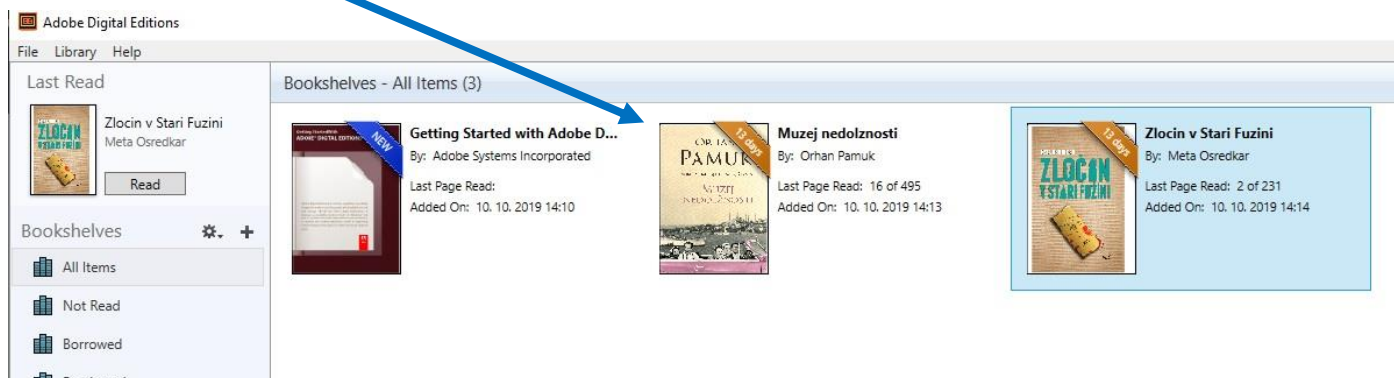

Izhod iz knjige (**kliknite Library**), ko želite prebirati še drugo knjigo, ki jo imate preneseno.