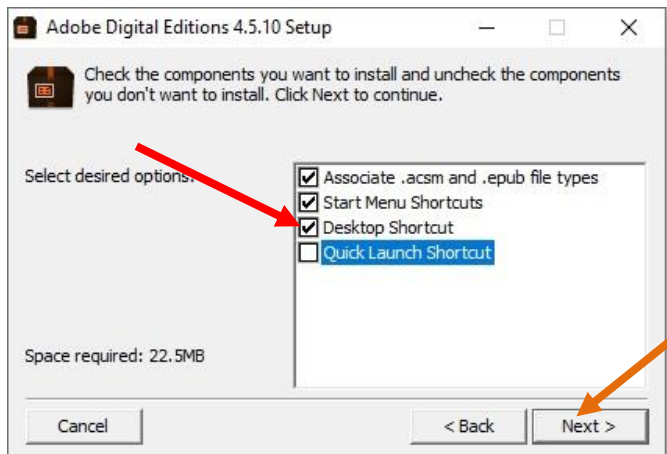

Pojavi se vam okno, ki vas sprašuje *Ali želite tej aplikaciji dovoliti spreminjanje vaše naprave?* Kliknite **DA**.

Nato se pojavi naslednje okno, označite **I accept the ...** in kliknite **Next**. V naslednjem oknu vas sprašuje, katere bližnjice želimo; pomembno je, da imate kljukico pri **Desktop Shortcut** (ikona se vam bo namestila na namizje računalnika), nato kliknite **Next**.

V nadaljevanju kliknite **install**. Ko aplikacijo namesti, kliknite **close**.