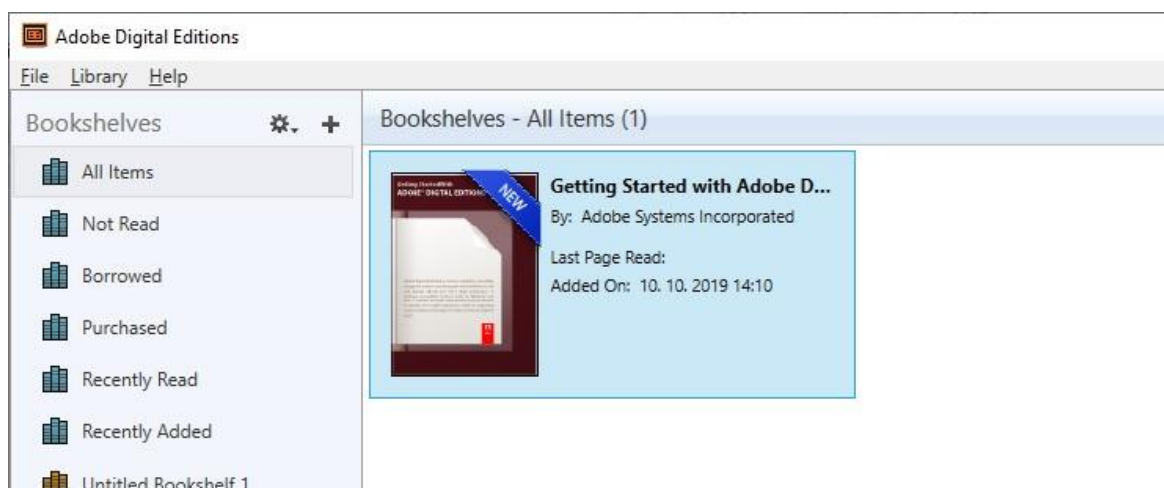

Pojavi se vam okno, ki vas sprašuje *Ali želite tej aplikaciji dovoliti spreminjanje vaše naprave?* Kliknite **DA**.

Nato se pojavi naslednje okno, označite **I accept the ...** in kliknite **Next**. V naslednjem oknu vas sprašuje, katere bližnjice želimo; pomembno je, da imate kljukico pri **Desktop Shortcut** (ikona se vam bo namestila na namizje računalnika), nato kliknite **Next**.

V nadaljevanju kliknite **install**. Ko aplikacijo namesti, kliknite **close**.

Aplikacija se je namestila na vaš računalnik.

Na namizju vašega računalnika poiščite ikono in kliknite nanjo.

Odpre se vam aplikacija za prebiranje knjig.